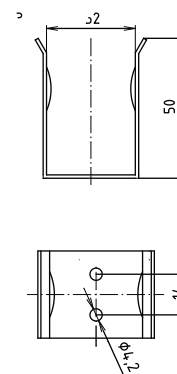

illustration/
illustration /
Illustration :

Brömsfäste / brake / Bremse:

Fakta / Features / Eigenschaften

Bredd / width / Breite:	100 mm
Höjd / height / Höhe:	250 mm
Djup / depth / Tiefe:	829 mm
Material / material / Material:	Rostfritt stål
Ytfinish / finish / Oberfläche:	Komaxit / comaxit / Komaxit
Färg / color / Farbe:	Vit / white / weiß
Garanti / warranty / Garantie:	2 år / 2 years / 2 Jahre