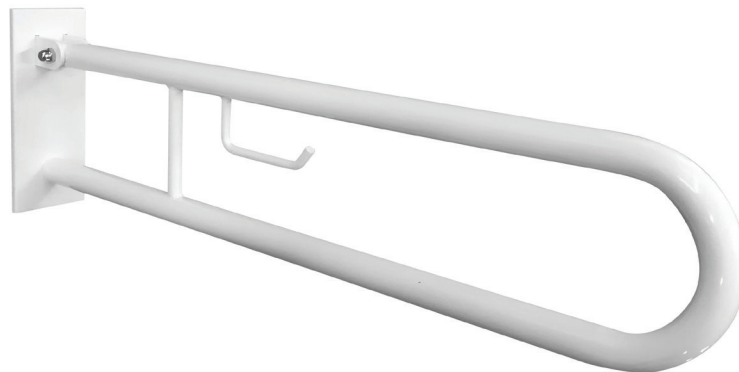

illustration/
illustration /
Illustration :

Brömsfäste / brake / Bremse:

Fakta / Features / Eigenschaften

Bredd / width / Breite:	100 mm
Höjd / height / Höhe:	250 mm
Djup / depth / Tiefe:	829 mm
Material / material / Material:	Rostfritt stål
Ytfinish / finish / Oberfläche:	Komaxit / comaxit / Komaxit
Färg / color / Farbe:	Vit / white / weiß
Garanti / warranty / Garantie:	2 år / 2 years / 2 Jahre