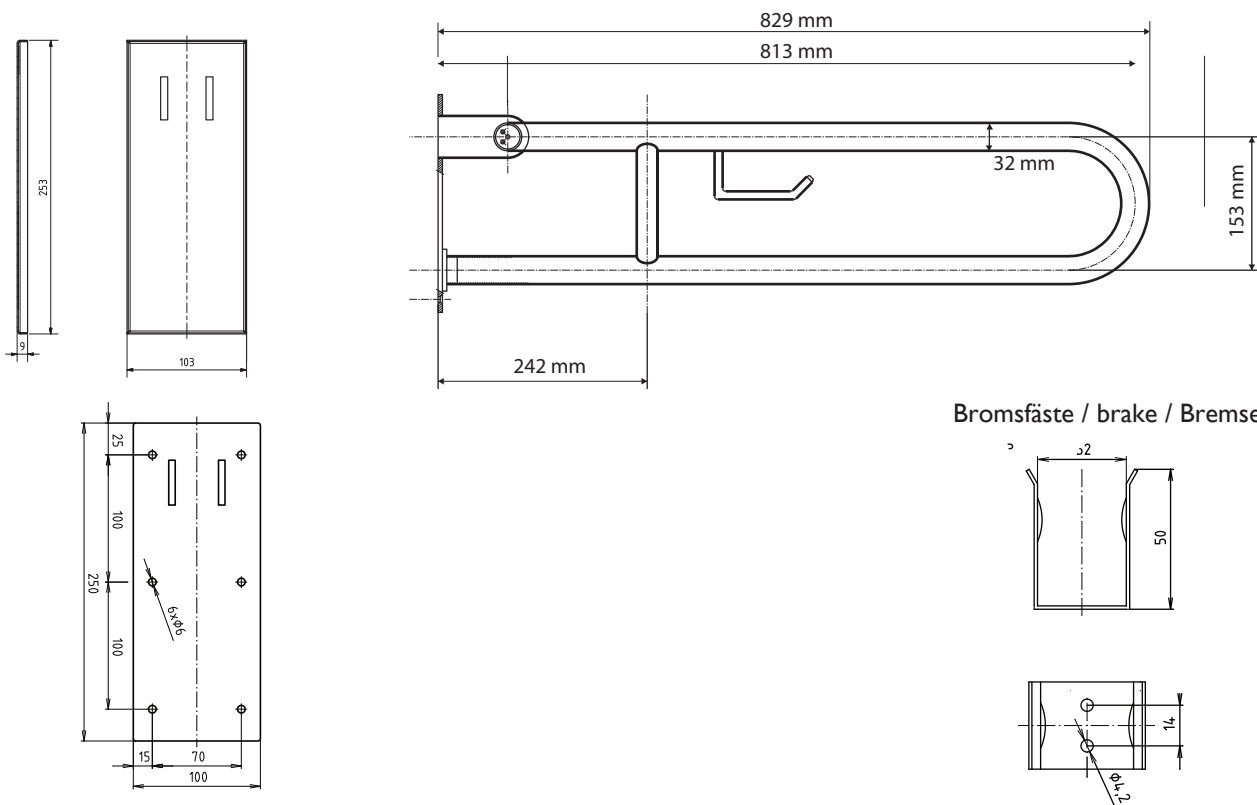

illustration/
illustration /
Illustration :

Brömsfäste / brake / Bremse:

Fakta / Features / Eigenschaften

Bredd / width / Breite:	100 mm
Höjd / height / Höhe:	250 mm
Djup / depth / Tiefe:	829 mm
Material / material / Material:	Rostfritt stål
Ytfinish / finish / Oberfläche:	Komaxit / comaxit / Komaxit
Färg / color / Farbe:	Vit / white / weiß
Garanti / warranty / Garantie:	2 år / 2 years / 2 Jahre